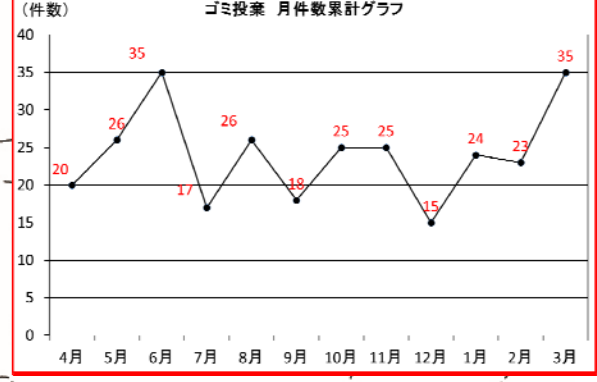

ゴミマップ

H30.4 ~ H31.3 実施

投棄されたゴミの場所を地図にしました
(平成30年4月～平成31年3月に河川パトロールで発見したのもです)

木曾川下流管内図

- 凡例**
- 家庭ゴミ
 - 粗大ゴミ
 - ▲ 家電ゴミ
 - 廃車機械ゴミ
 - 産業廃棄ゴミ
 - 行楽ゴミ

期別	4月～6月	7月～9月	10月～12月	1月～3月
記号	○	△	□	☆
件数	81	61	65	83