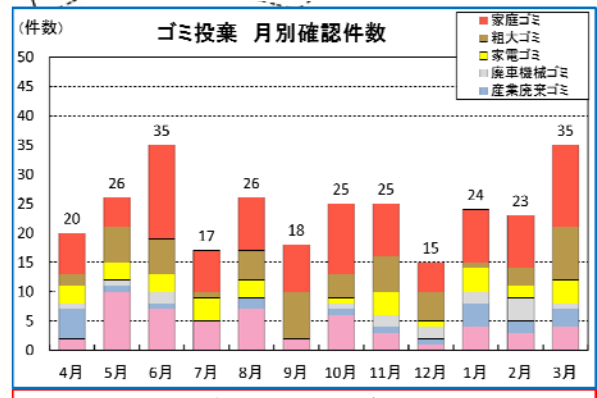

ゴミマップ

H30.4 ~ H31.3 実施

投棄されたゴミの場所を地図にしました
(平成30年4月～平成31年3月に河川パトロールで発見したのもです)

木曾川下流管内図

- 凡例**
- 家庭ゴミ
 - 粗大ゴミ
 - ▲ 家電ゴミ
 - 廃車機械ゴミ
 - 産業廃棄ゴミ
 - 行楽ゴミ

期別	4月～6月	7月～9月	10月～12月	1月～3月
記号	○	△	□	☆
件数	81	61	65	83