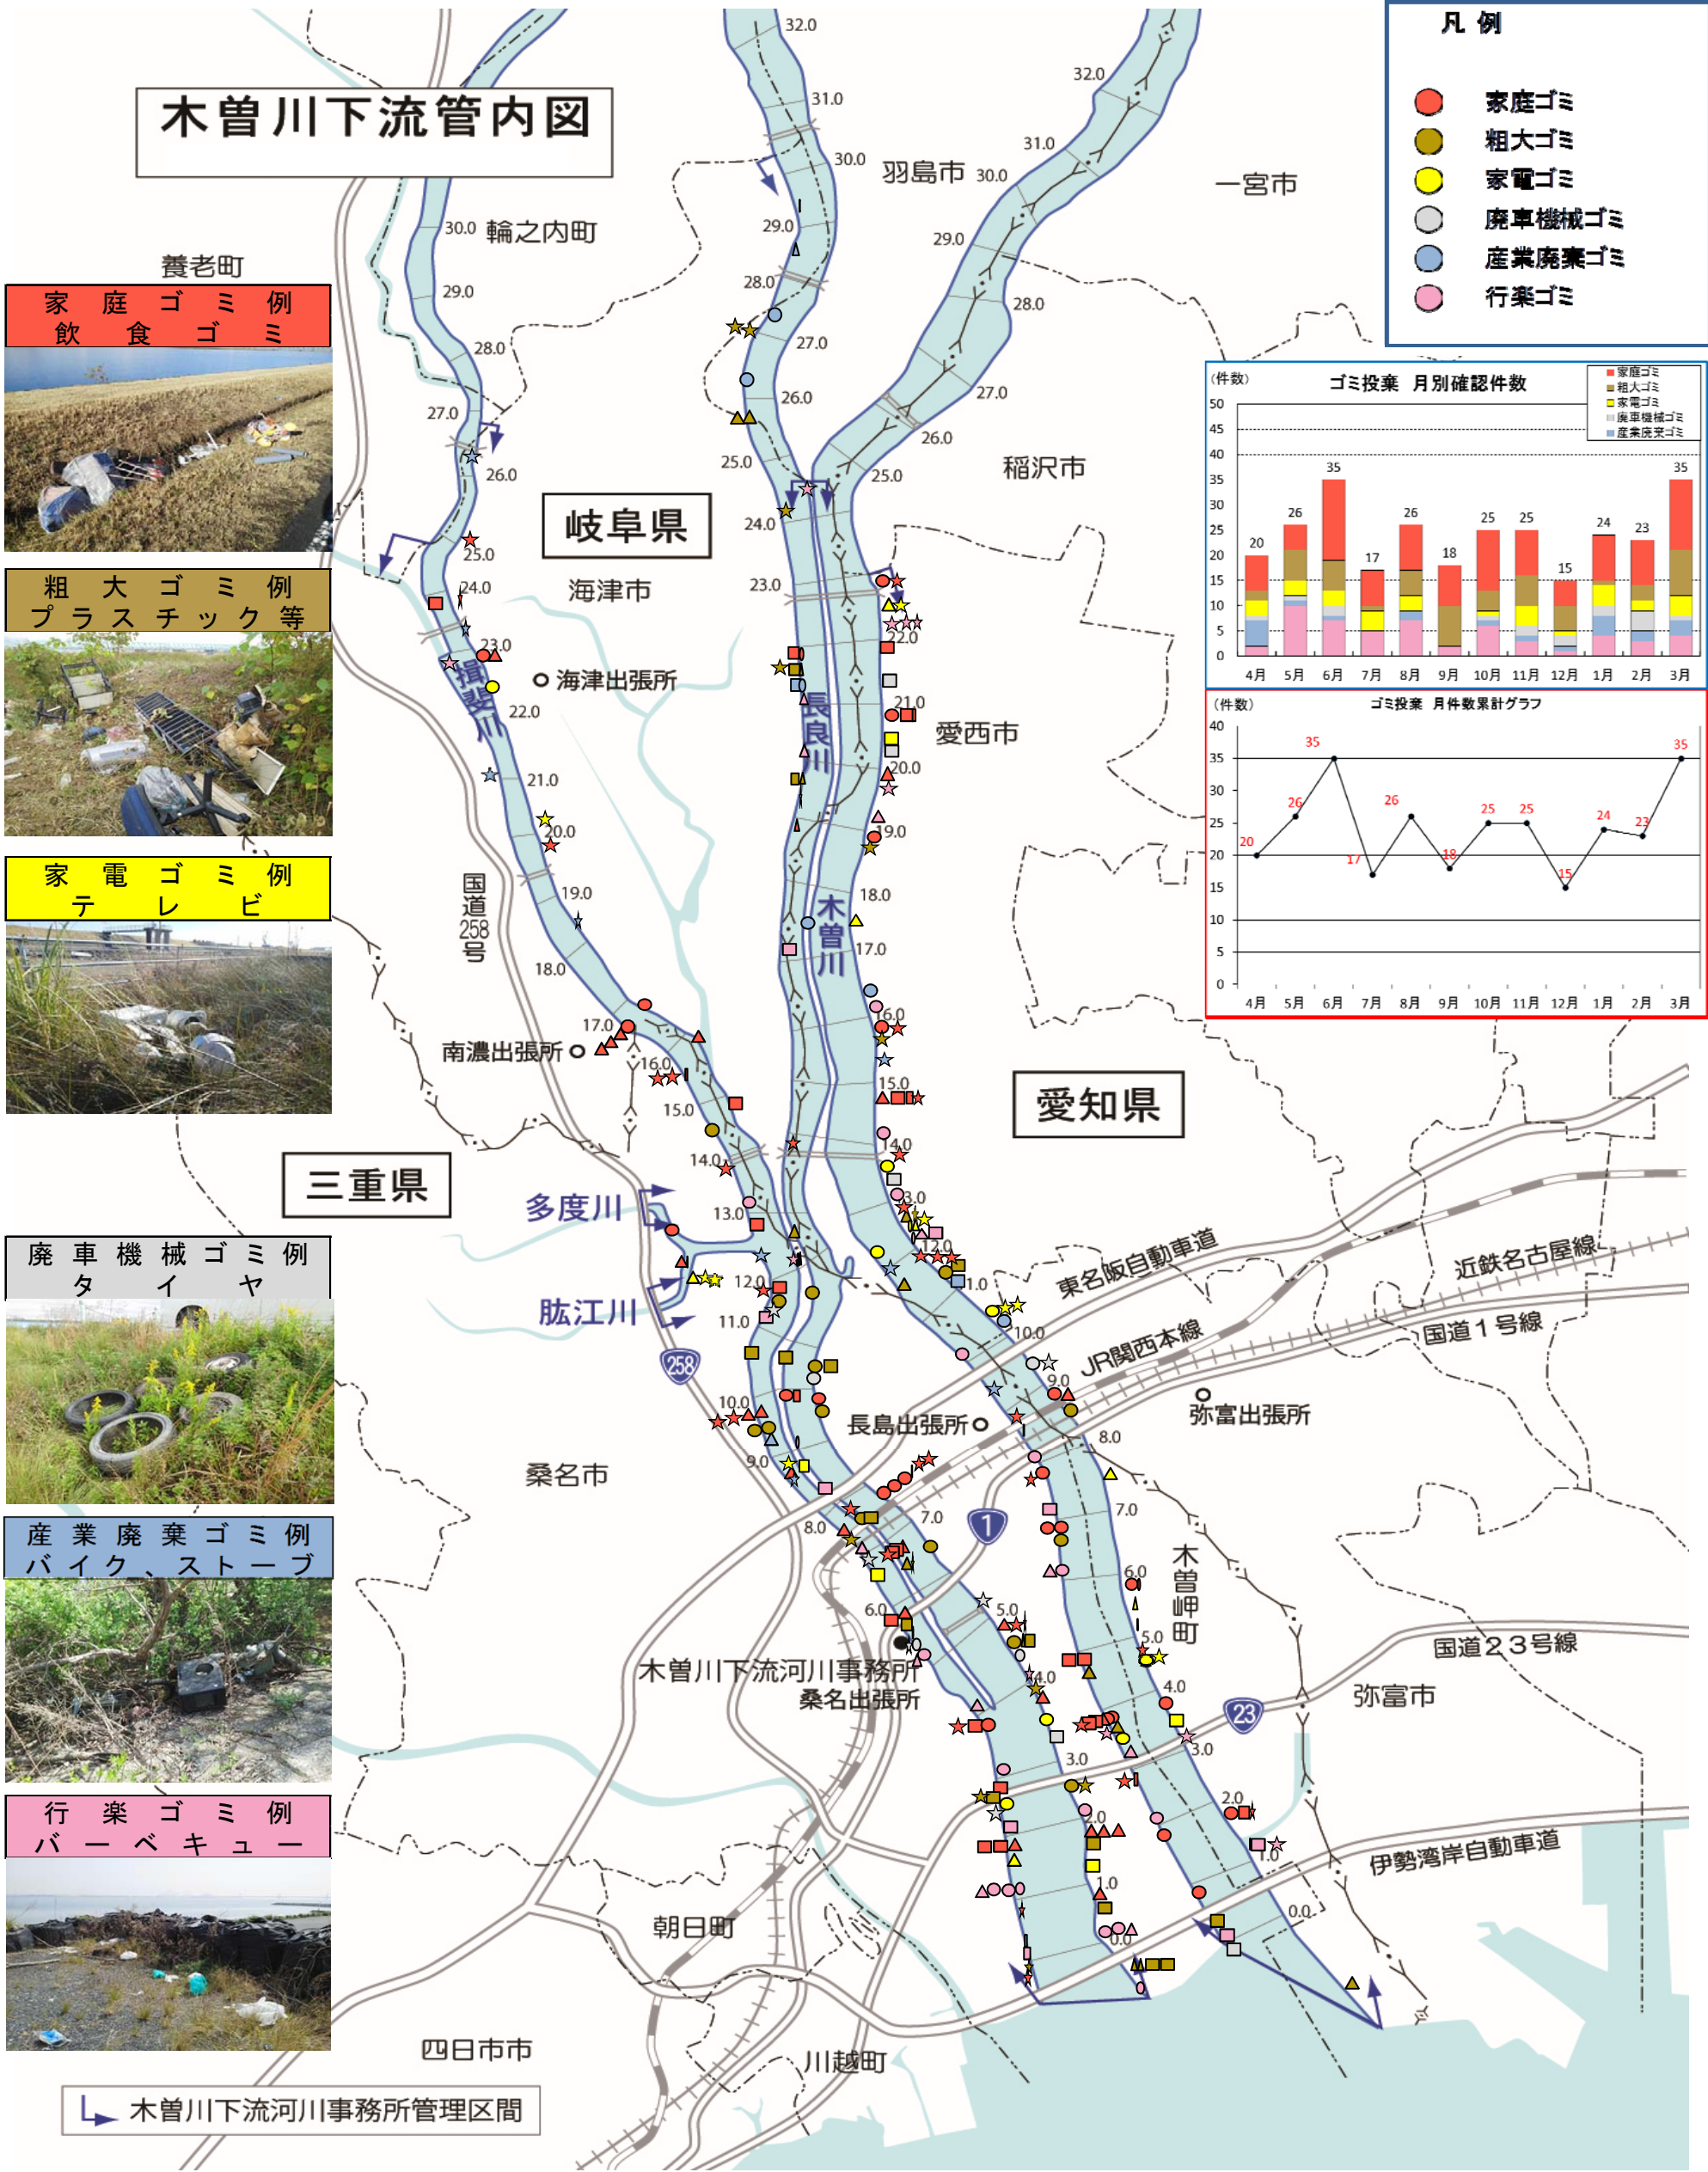

ゴミマップ

H30.4 ~ H31.3 実施

投棄されたゴミの場所を地図にしました
(平成30年4月～平成31年3月に河川パトロールで発見したのもです)

木曾川下流管内図

- 凡例**
- 家庭ゴミ
 - 粗大ゴミ
 - ▲ 家電ゴミ
 - 廃車機械ゴミ
 - 産業廃棄ゴミ
 - 行楽ゴミ

期別	4月～6月	7月～9月	10月～12月	1月～3月
記号	○	△	□	☆
件数	81	61	65	83