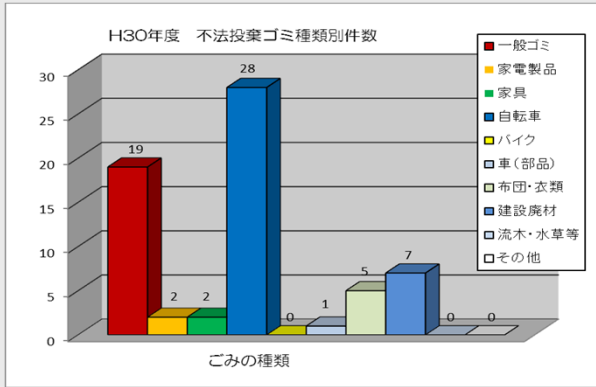

No.7-3 太田川(出張所)

大芝出張所管内 太田川・古川・旧太田川 ゴミマップ【平成30年度実績】

このゴミマップは、平成30年度(平成30年4月～平成31年3月)に河川パトロールが、ゴミ不法投棄を発見した場所を表しています。

凡例

- 一般ゴミ
- 家電製品
- 家具
- 自転車
- バイク
- 車(部品)
- 布団・衣類
- 建設廃材
- 流木・水草等
- その他

注)ゴミ投棄写真は現実のものを掲載していますが、本図面で貼付している場所とは一致していません。また、写真はほんの一部です。