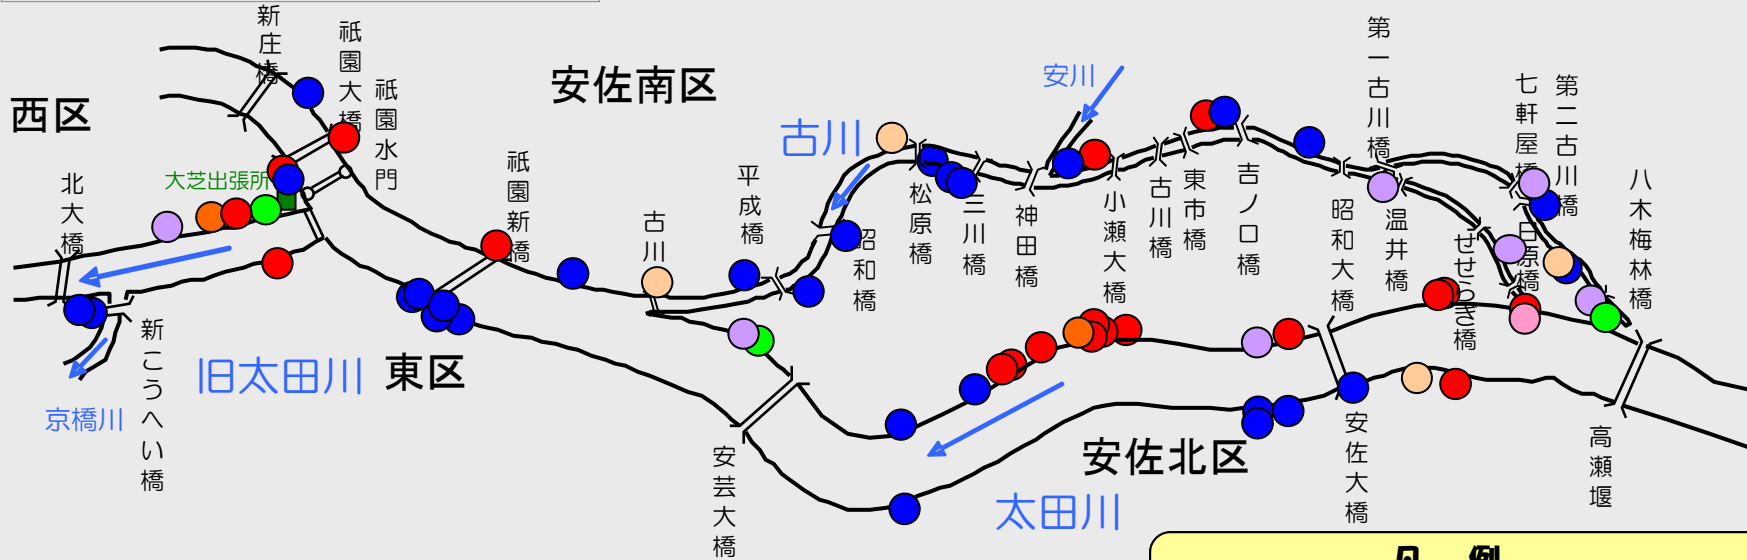

No.7-3 太田川(出張所)

大芝出張所管内 太田川・古川・旧太田川 ゴミマップ【平成30年度実績】

このゴミマップは、平成30年度(平成30年4月～平成31年3月)に河川パトロールが、ゴミ不法投棄を発見した場所を表しています。

凡例

- 一般ゴミ
- 家電製品
- 家具
- 自転車
- バイク
- 車(部品)
- 布団・衣類
- 建設廃材
- 流木・水草等
- その他

注)ゴミ投棄写真は現実のものを掲載していますが、本図面で貼付している場所とは一致していません。また、写真はほんの一部です。

☆不法投棄を見つけたら
下記までご連絡下さい。

国土交通省 太田川河川事務所
大芝出張所 TEL 237-3404