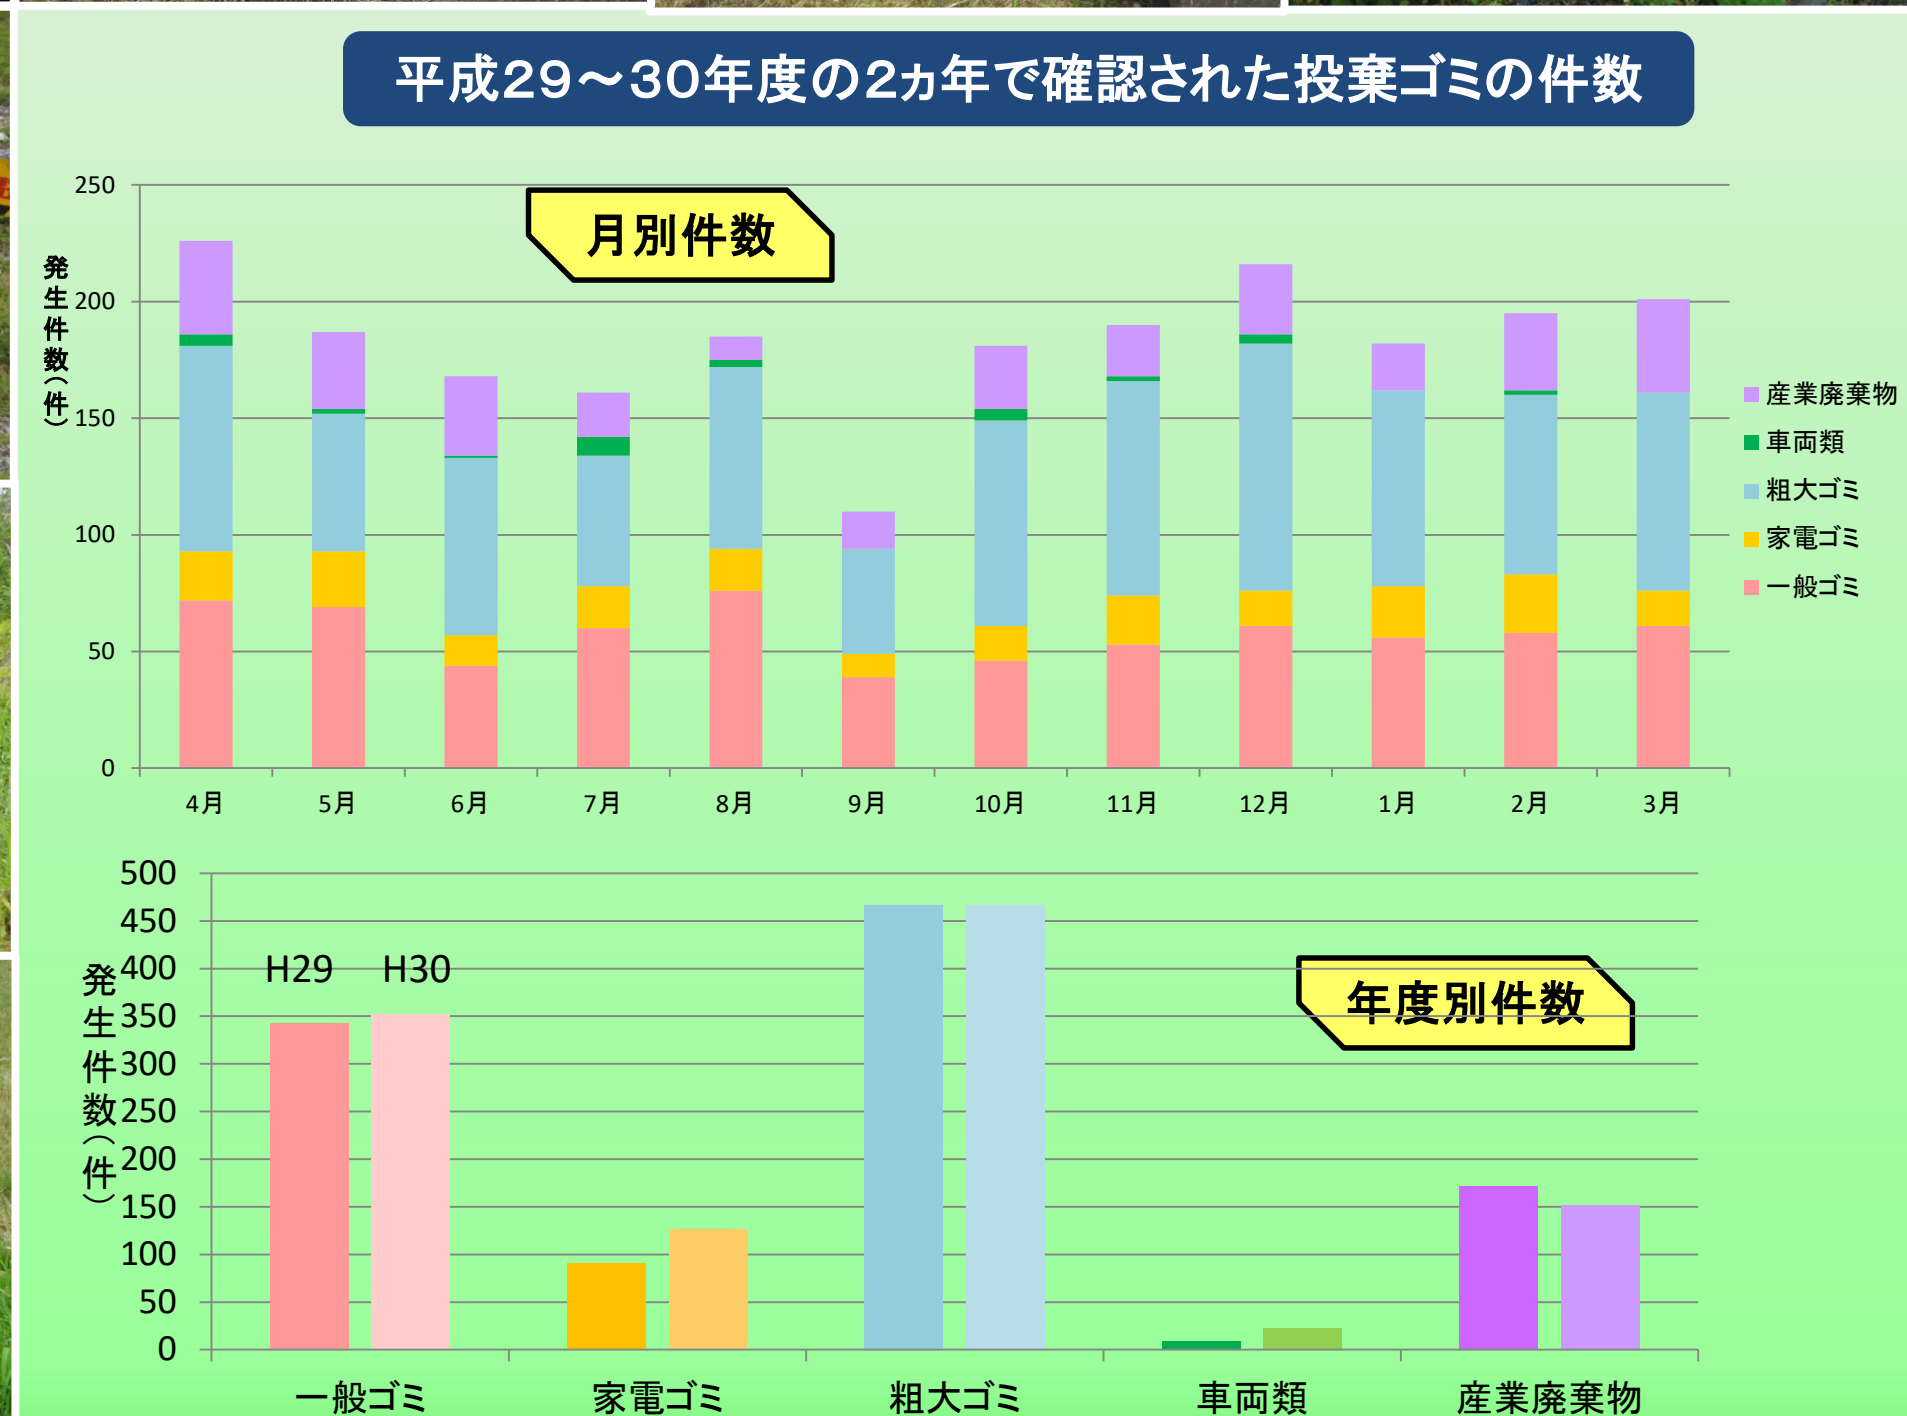

木曽三川上流部

ごみマップ

平成29年4月～平成30年3月の2年間に国の河川巡視で不法投棄が確認された主な場所を図示したものです

No.5-4 木曽三川上流

**川はみんなのもの
みんなの愛情で清流木曽三川を守ろう!!**

- 凡例
- 投棄ゴミ確認件数
- 30件以上
 - 10～29件
 - 1～9件

二輪車(車両類)

一般ゴミ

テレビ(家電ゴミ)

ベビーベッド(粗大ゴミ)

産業廃棄物

一般ゴミ

タイヤ(粗大ゴミ)

自動車(車両類)

冷蔵庫(家電ゴミ)

ソファ(粗大ゴミ)

粗大ゴミ

ゴミの投棄は法律により厳しく処罰されます

「廃棄物の処理及び清掃に関する法律」違反として **5年以下の懲役若しくは1,000万円以下の罰金**
 「河川法」違反として **3月以下の懲役又は20万円以下の罰金**

- ◆ 河川パトロールや監視カメラによる監視を強化しています
- ◆ 悪質な場合には警察に通報・告発します

河川敷や堤防等で違法行為を見かけたら下記までご一報ください

国土交通省 木曾川上流河川事務所 管理課 058-251-1325
 木曾川第一出張所 0586-89-2149 木曾川第二出張所 0586-62-5450
 長良川第一出張所 058-231-9051 長良川第二出張所 058-398-8220
 揖斐川第一出張所 0585-22-1108 揖斐川第二出張所 0584-81-1034
 牧田川出張所 0584-35-2078 根尾川出張所 0585-32-1011