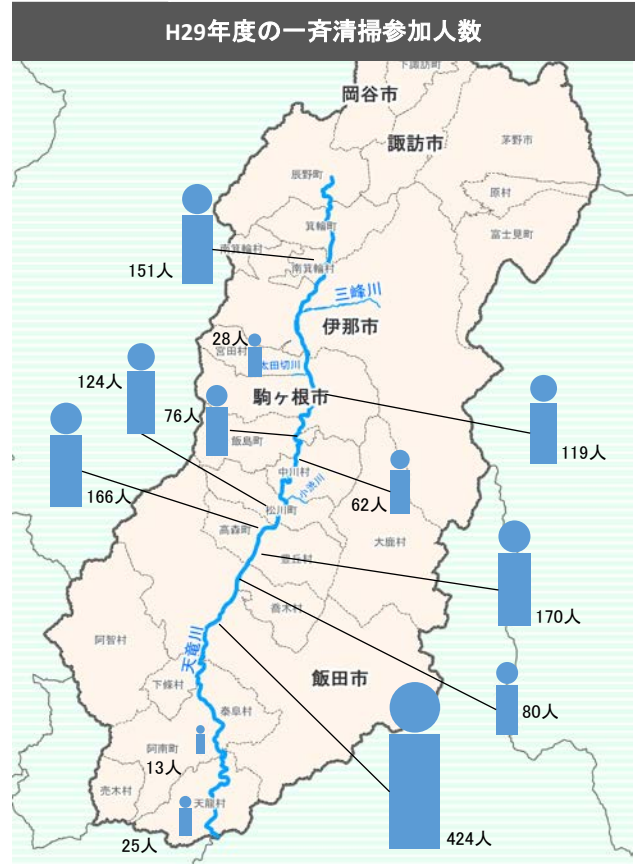

みんなの川を大切にしよう！

天竜川では毎年多くの方が清掃をしています

◇河川の一斉清掃には、毎年1000人以上の人が参加し、10～25m³以上のゴミを回収しています

もっときれいな天竜川と海を目指すには
より多くの皆さまの協力が必要です

天竜川上流河川事務所は、河川の維持管理に取り組んでいます

- 河川パトロール
河川や河川管理施設の状況把握のため、河川パトロールを行っています
- 河川カメラによる監視
河川カメラで状況を監視し、不法投棄があった場合は、警察と協力して犯人を確認します

河川カメラ