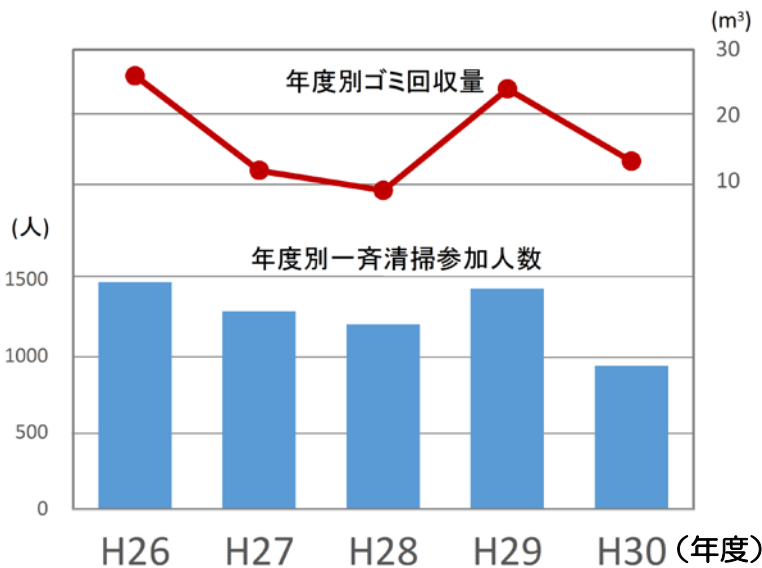

みんなの川を大切にしよう！

天竜川では毎年多くの方が清掃をしています

◇河川の一斉清掃には、毎年1000人以上の人が参加し、10～25m³以上のゴミを回収しています

もっときれいな天竜川と海を目指すには
より多くの皆さまの協力が必要です

天竜川上流河川事務所は、河川の維持管理に取り組んでいます

- 河川パトロール
河川や河川管理施設の状況把握のため、河川パトロールを行っています
- 河川カメラによる監視
河川カメラで状況を監視し、不法投棄があった場合は、警察と協力して犯人を確認します