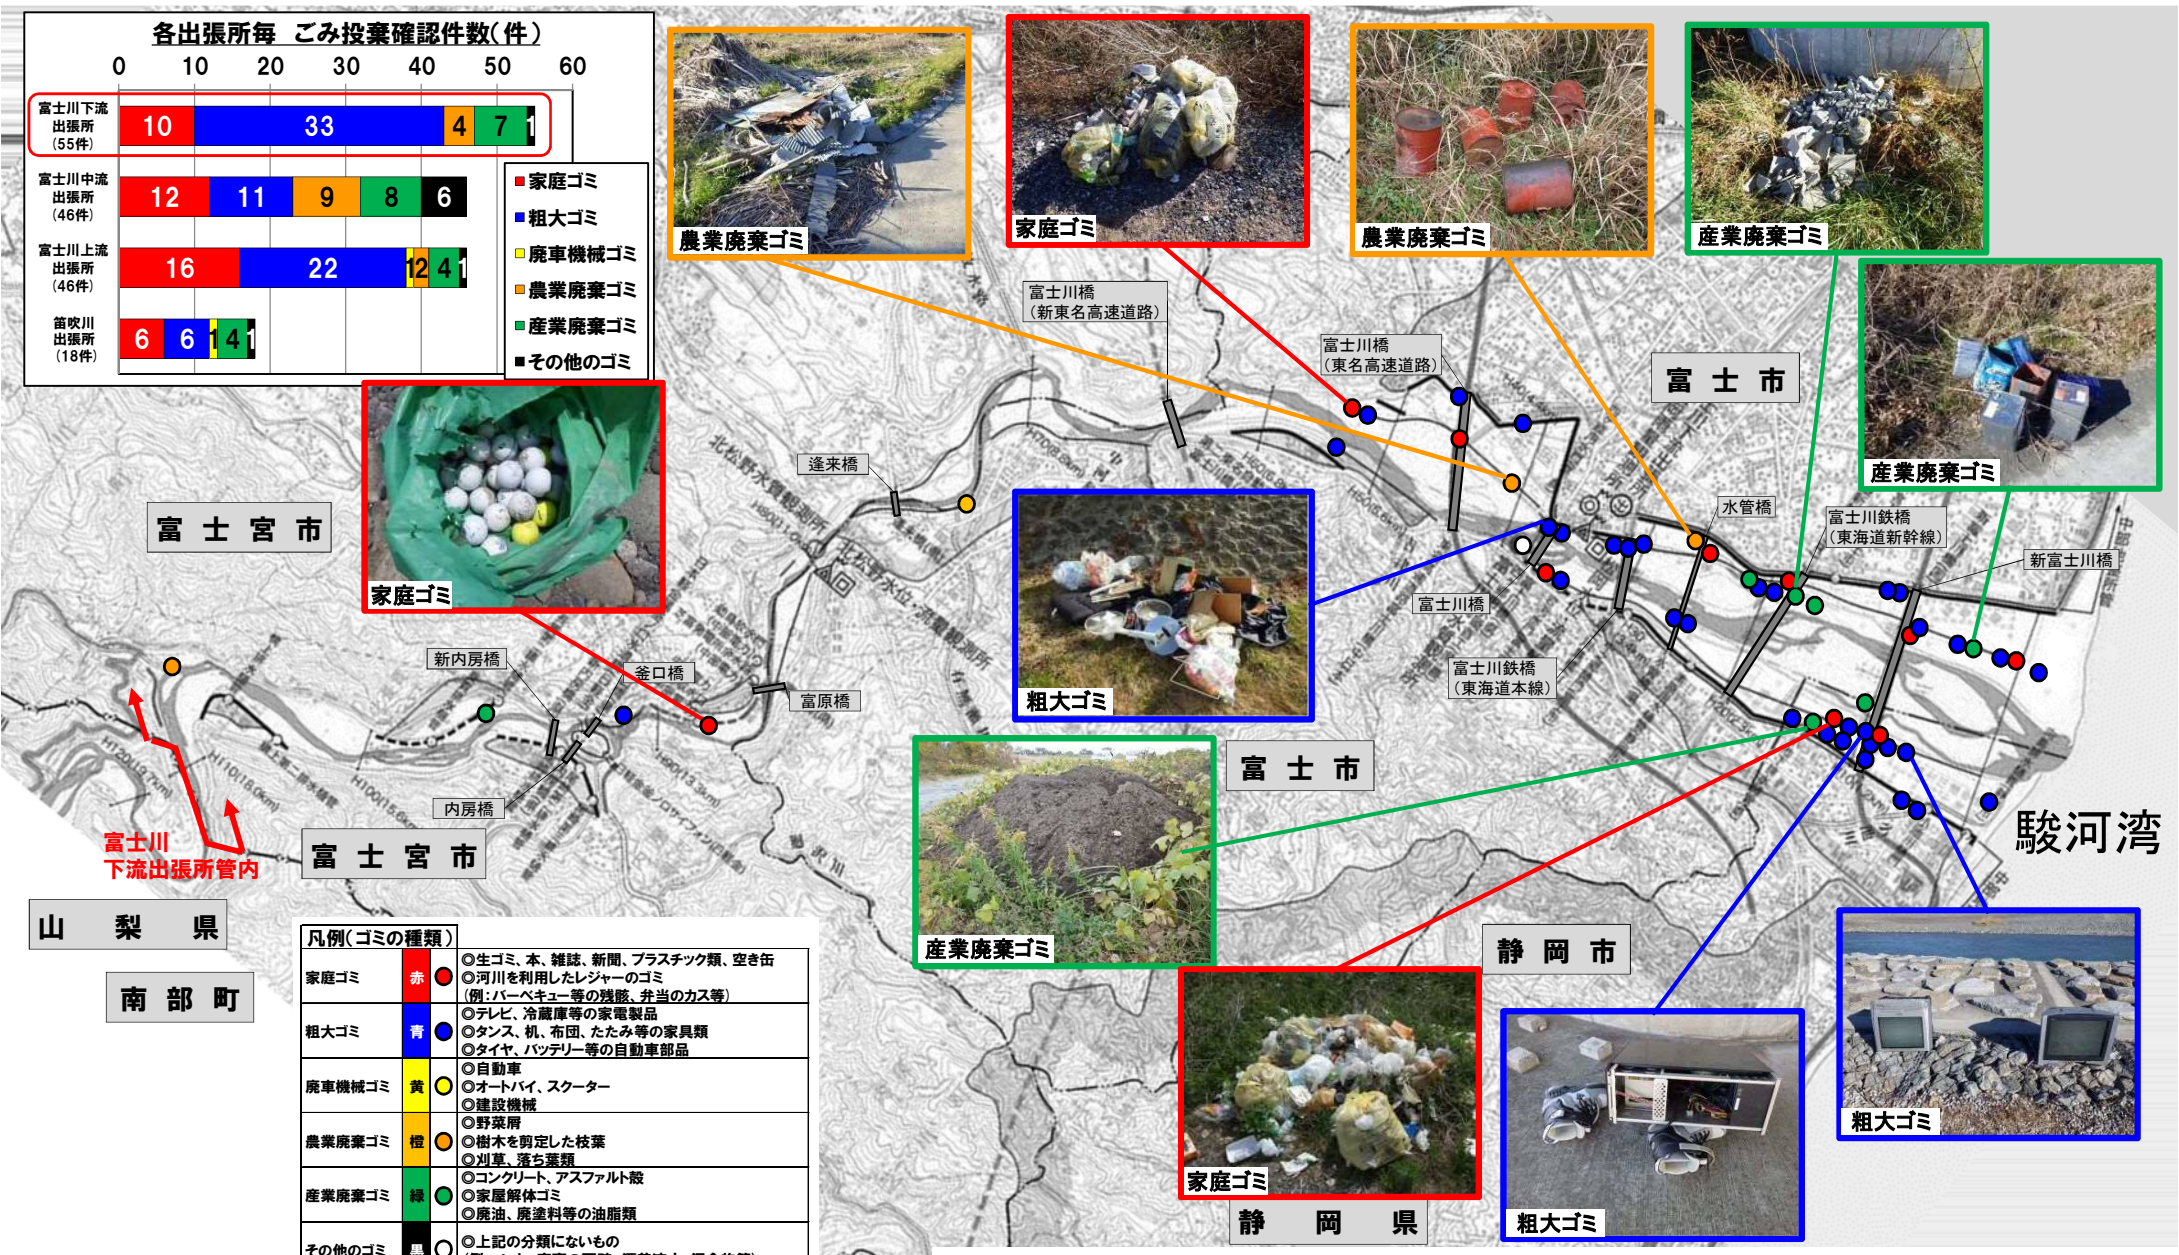

# No.3-3 富士川下流

## 富士川下流出張所管内ゴミマップ

“不法投棄は犯罪です!!”富士川を大切にしましょう。

河川巡視員が確認したゴミ投棄件数  
平成29年度(H29.4~H30.3) 55件

各出張所毎	ごみ投棄確認件数(件)					
	0	10	20	30	40	50
富士川下流出張所 (55件)	10	33	4	7	1	
富士川中流出張所 (46件)	12	11	9	8	6	
富士川上流出張所 (46件)	16	22	12	4	1	
笛吹川出張所 (18件)	6	6	1	4	1	

- 家庭ゴミ
- 粗大ゴミ
- 廃車機械ゴミ
- 農業廃棄ゴミ
- 産業廃棄ゴミ
- その他のゴミ

凡例(ゴミの種類)	
家庭ゴミ	赤 ●
粗大ゴミ	青 ●
廃車機械ゴミ	黄 ●
農業廃棄ゴミ	橙 ●
産業廃棄ゴミ	緑 ●
その他のゴミ	黒 ●

山梨県 南部町

富士市

静岡市

静岡県

駿河湾